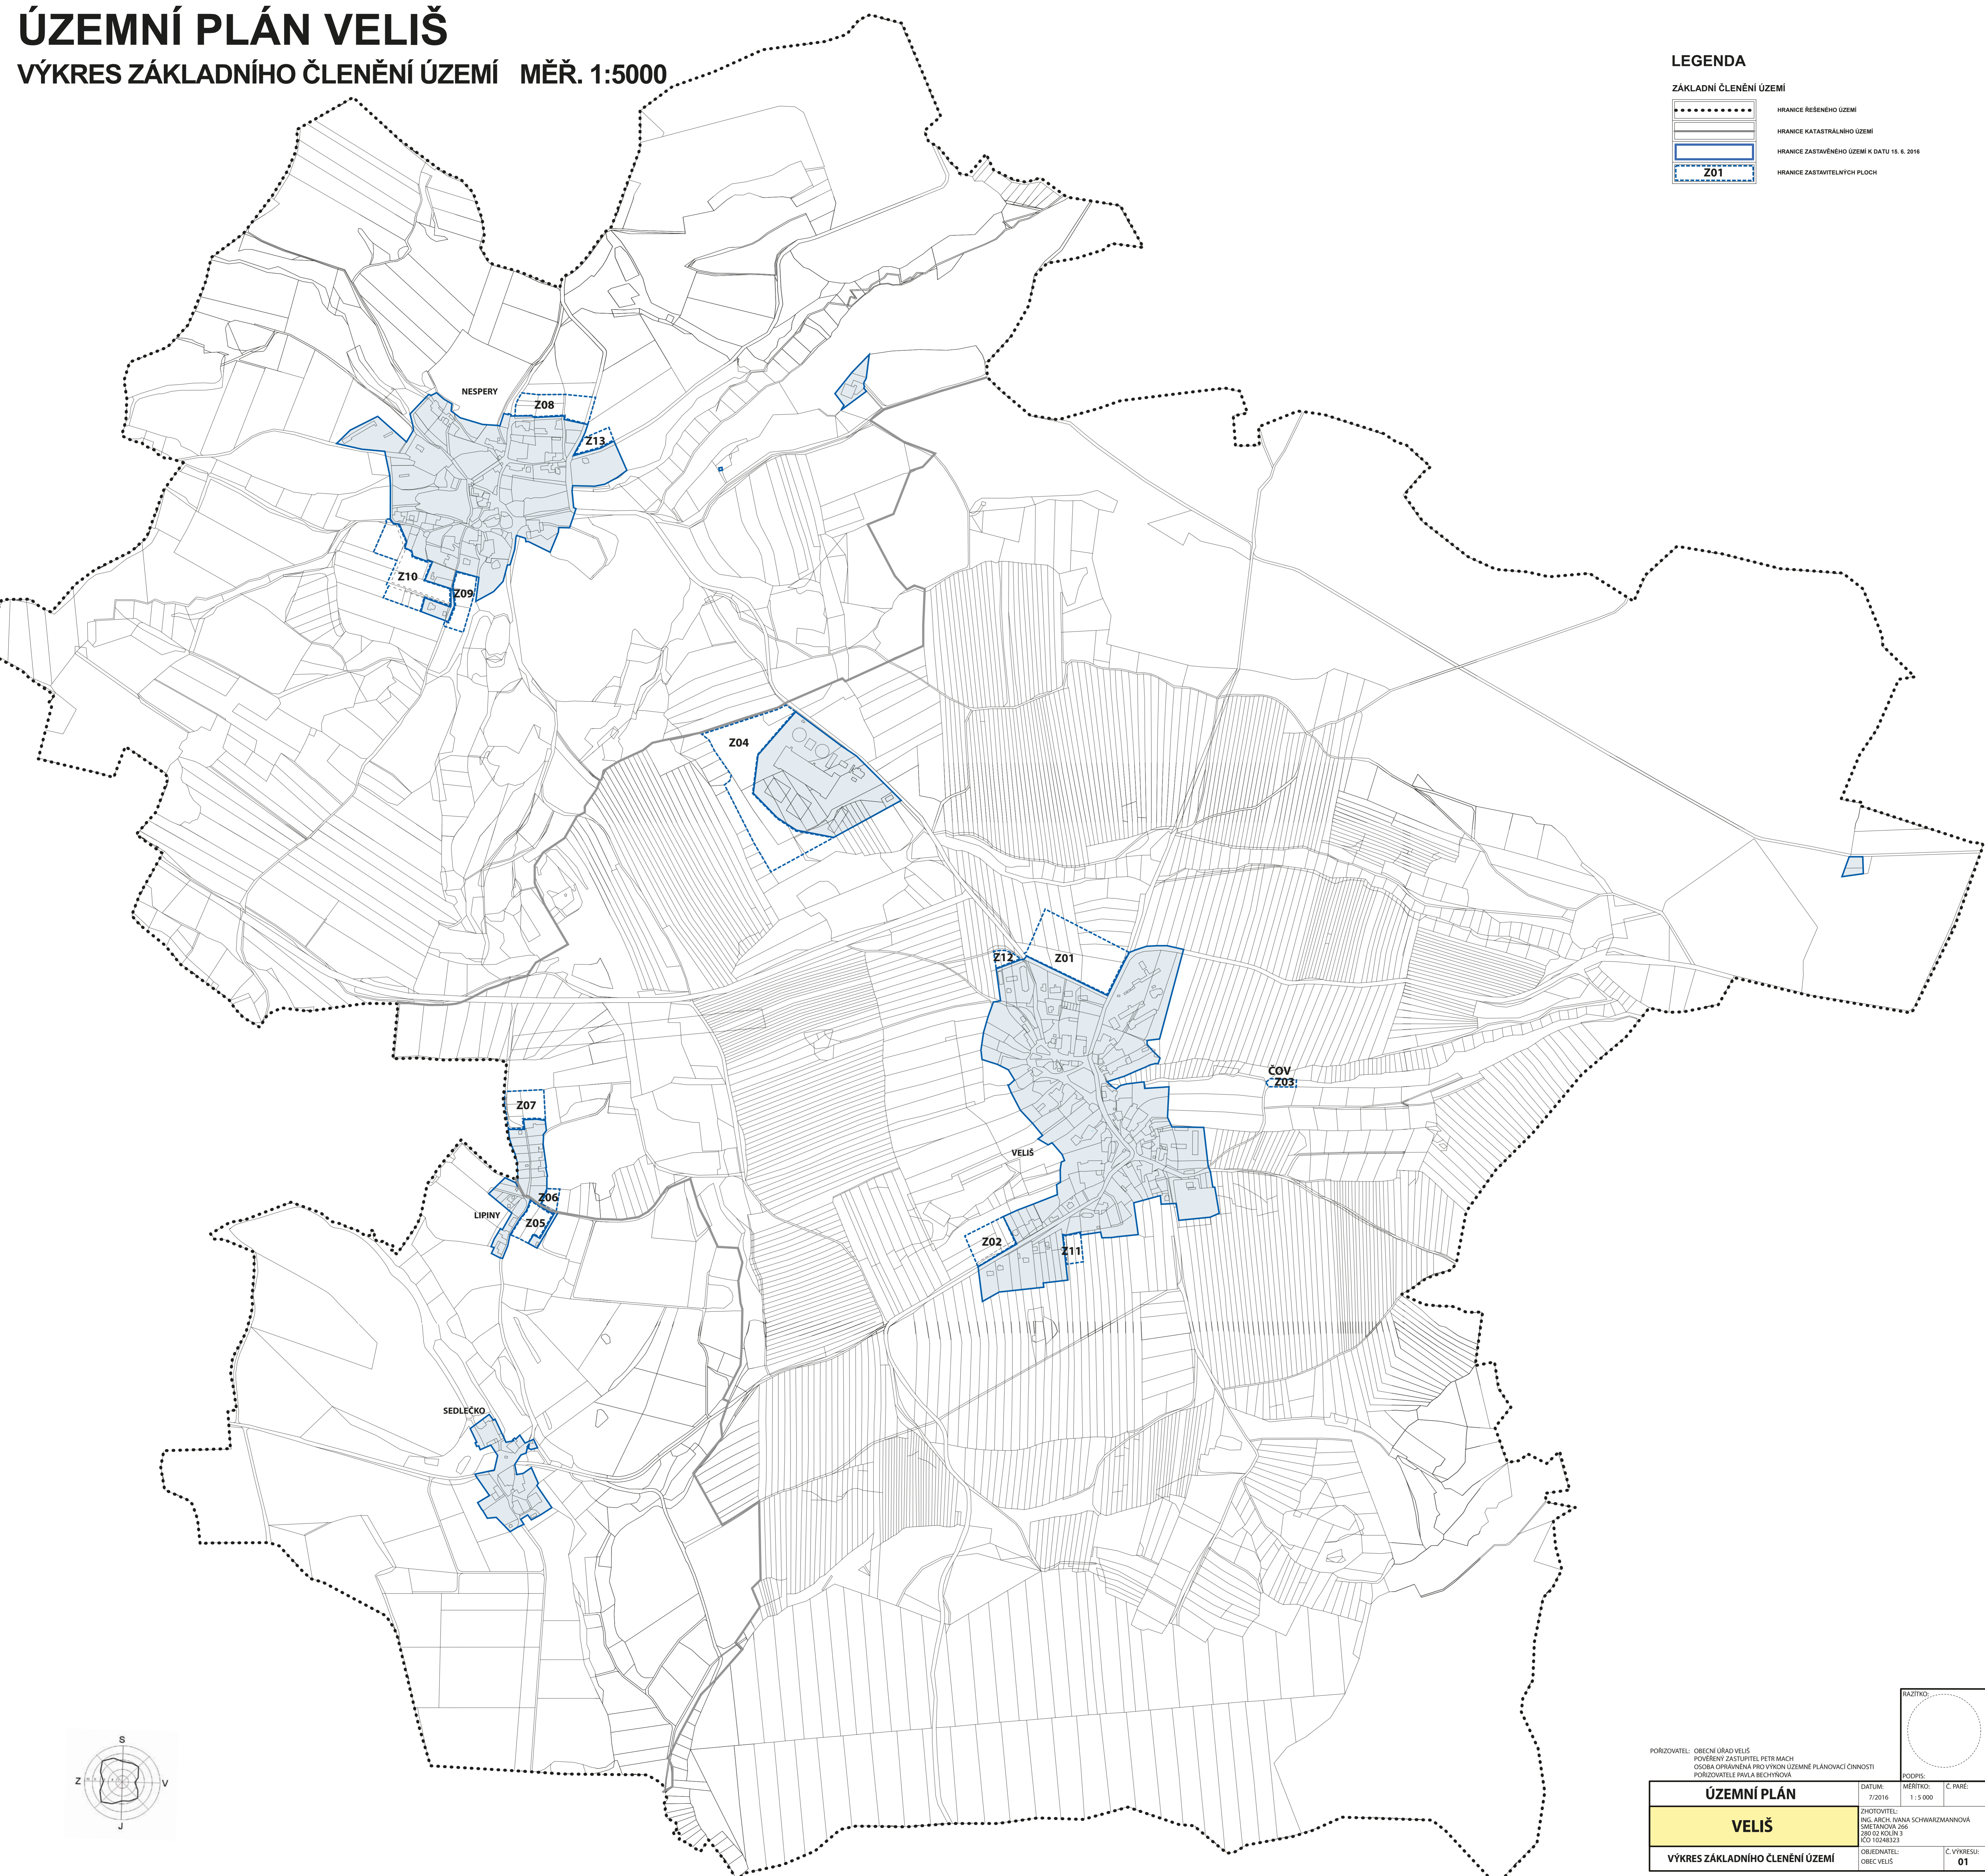

ÚZEMNÍ PLÁN VELIŠ

VÝKRES ZÁKLADNÍHO ČLENĚNÍ ÚZEMÍ MĚŘ. 1:5000

LEGENDA

ZÁKLADNÍ ČLENĚNÍ ÚZEMÍ

	HRANICE REŠENÉHO ÚZEMÍ
	HRANICE KATASTRÁLNÍHO ÚZEMÍ
	HRANICE ZASTAVĚNÉHO ÚZEMÍ K DATU 15. 6. 2016
	HRANICE ZASTAVĚTELNÝCH PLOCH

ÚZEMNÍ PLÁN	DATUM:	MĚŘÍTKO:	Č. PARÉ:
VELIŠ	7/2016	1 : 5 000	
VÝKRES ZÁKLADNÍHO ČLENĚNÍ ÚZEMÍ	ZHOTOVITEL: ING. ARCH. IWANA SCHWARZMANNOVÁ SMEŘANOVÁ 506 280 02 KOLÍN 3 IČO 10248323	ORJEDNATEL: OBEC VELIŠ	Č. VÝKRESU: 01