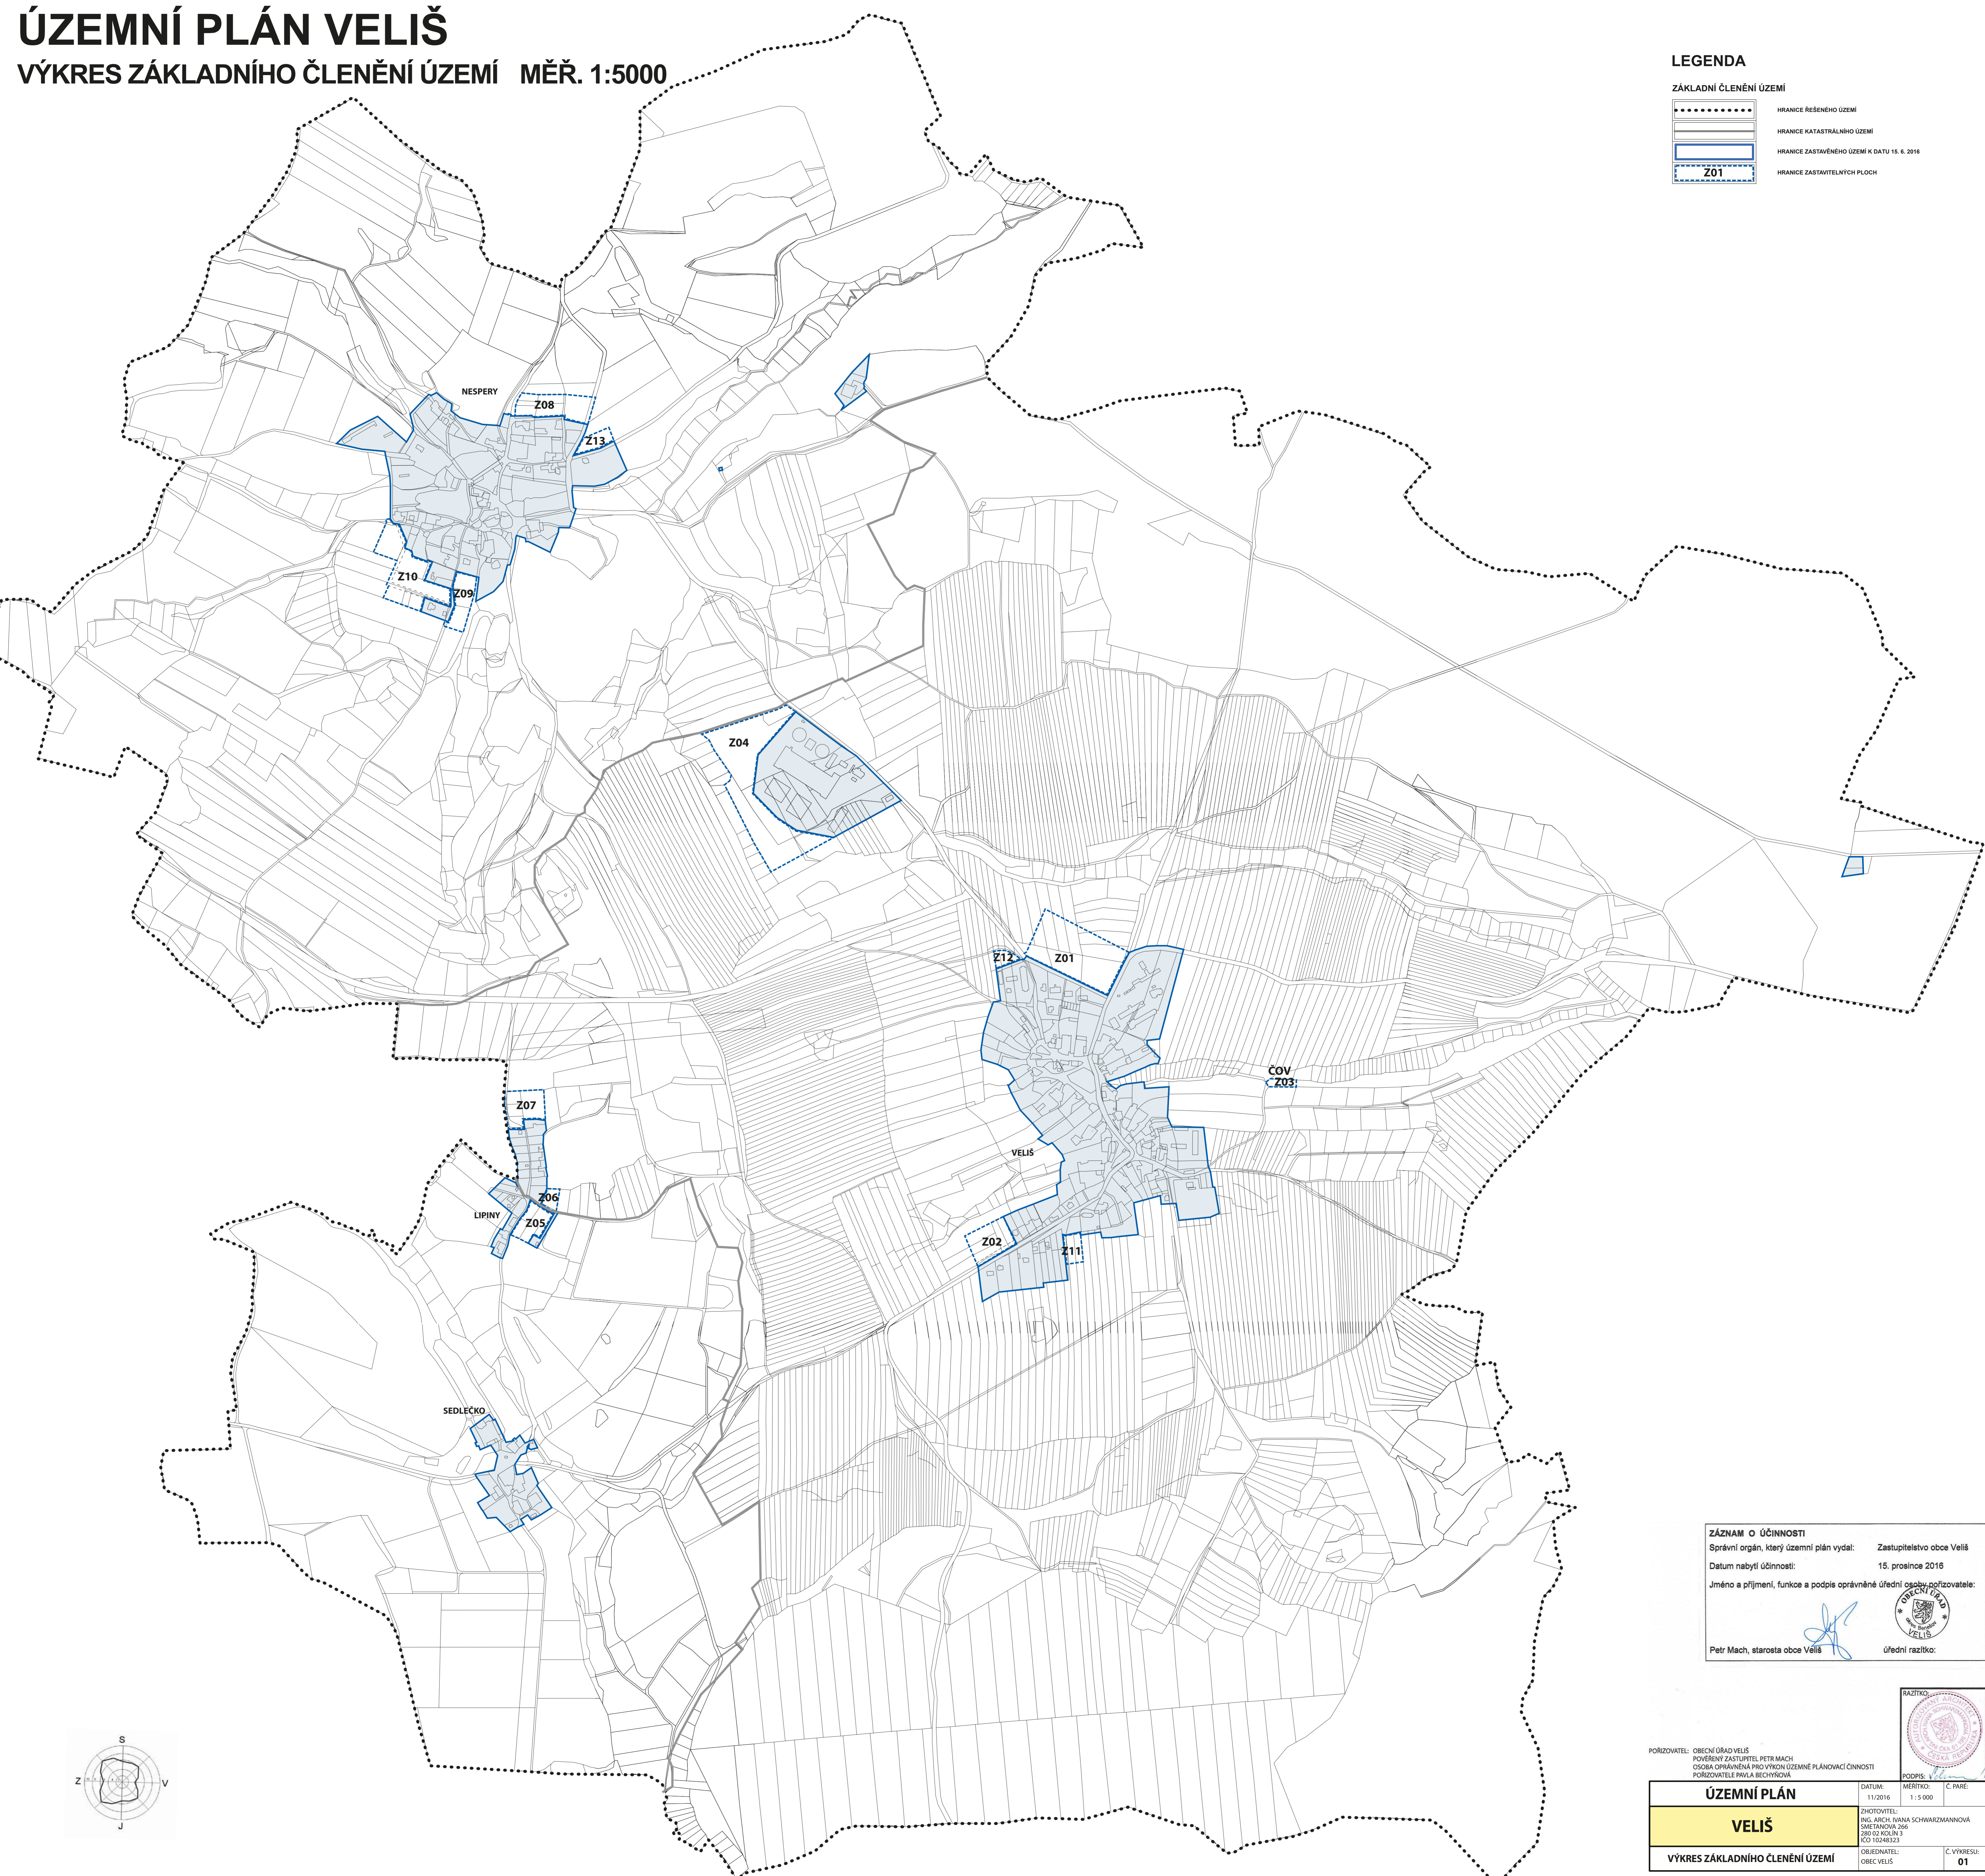

ÚZEMNÍ PLÁN VELIŠ

VÝKRES ZÁKLADNÍHO ČLENĚNÍ ÚZEMÍ MĚŘ. 1:5000

LEGENDA

ZÁKLADNÍ ČLENĚNÍ ÚZEMÍ

	HRANICE REŠENÉHO ÚZEMÍ
	HRANICE KATASTRÁLNÍHO ÚZEMÍ
	HRANICE ZASTAVĚNÉHO ÚZEMÍ K DATU 15. 6. 2016
	HRANICE ZASTAVĚTELEK PLOCH

ZÁZNAM O ÚČINNOSTI
Správní orgán, který územní plán vydal: Zastupitelstvo obce Veliš
Datum nabytí účinnosti: 15. prosince 2016
Jméno a příjmení, funkce a podpis oprávněné úřední osoby pořizovatele:

Petr Mach, starosta obce Veliš

ÚZEMNÍ PLÁN	DATUM: 11/2016	MĚŘÍTKO: 1:5000	Č. PARÉ: C. PARÉ
VELIŠ	ZHOTOVITEL: ING. ARCH. IWANA SCHWARZMANNOVÁ SMEJANOVÁ 506 280 02 KOLÍN 3 ICO 10248323	ORJEDNATEL: OBEC VELIŠ	Č. VÝKRESU: 01
VÝKRES ZÁKLADNÍHO ČLENĚNÍ ÚZEMÍ