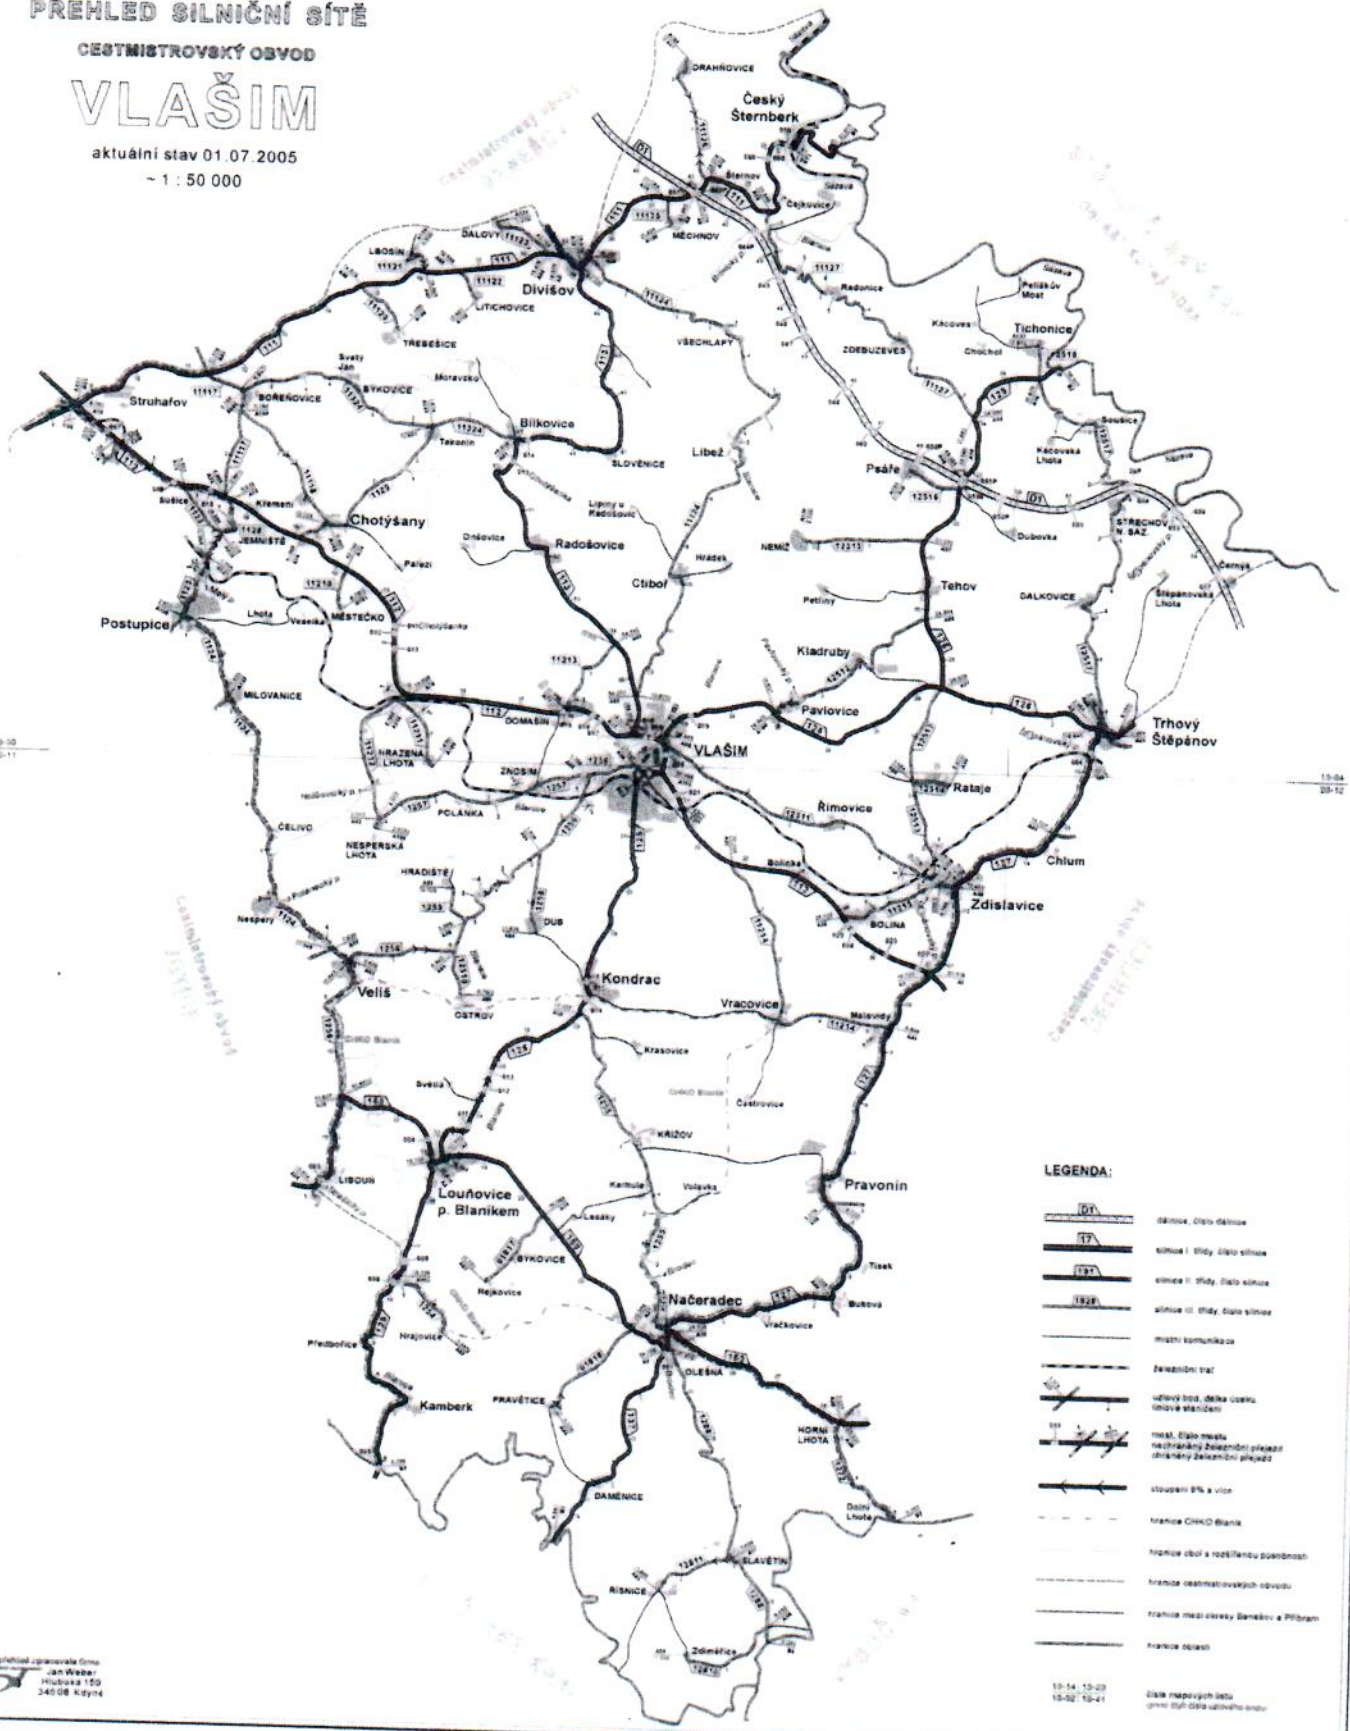

PŘEHLED SILNIČNÍ SÍTĚ

CESTMĚSTROVSKÝ OBVOD

VLAŠIM

aktuální stav 01.07.2005

~ 1 : 50 000

LEGENDA:

- silnice, dle dálnice
- silnice I třídy, dle silnice
- silnice II třídy, dle silnice
- silnice III třídy, dle silnice
- místní komunikace
- železniční trať
- vjezdový bod, dle úseku, dle vjezdového bodu
- míst. dle místa, nechráněný železniční přejezd, chráněný železniční přejezd
- sloupání 8% a více
- hranice ČKD Blatná
- hranice obcí a rozšířenou působností
- hranice cestmístrovských obvodů
- hranice mezi okresy Benešov a Pílskem
- hranice okresů

13-14 13-23
13-27 13-41
Státní mapový list
1:50 000 13-27/13-41